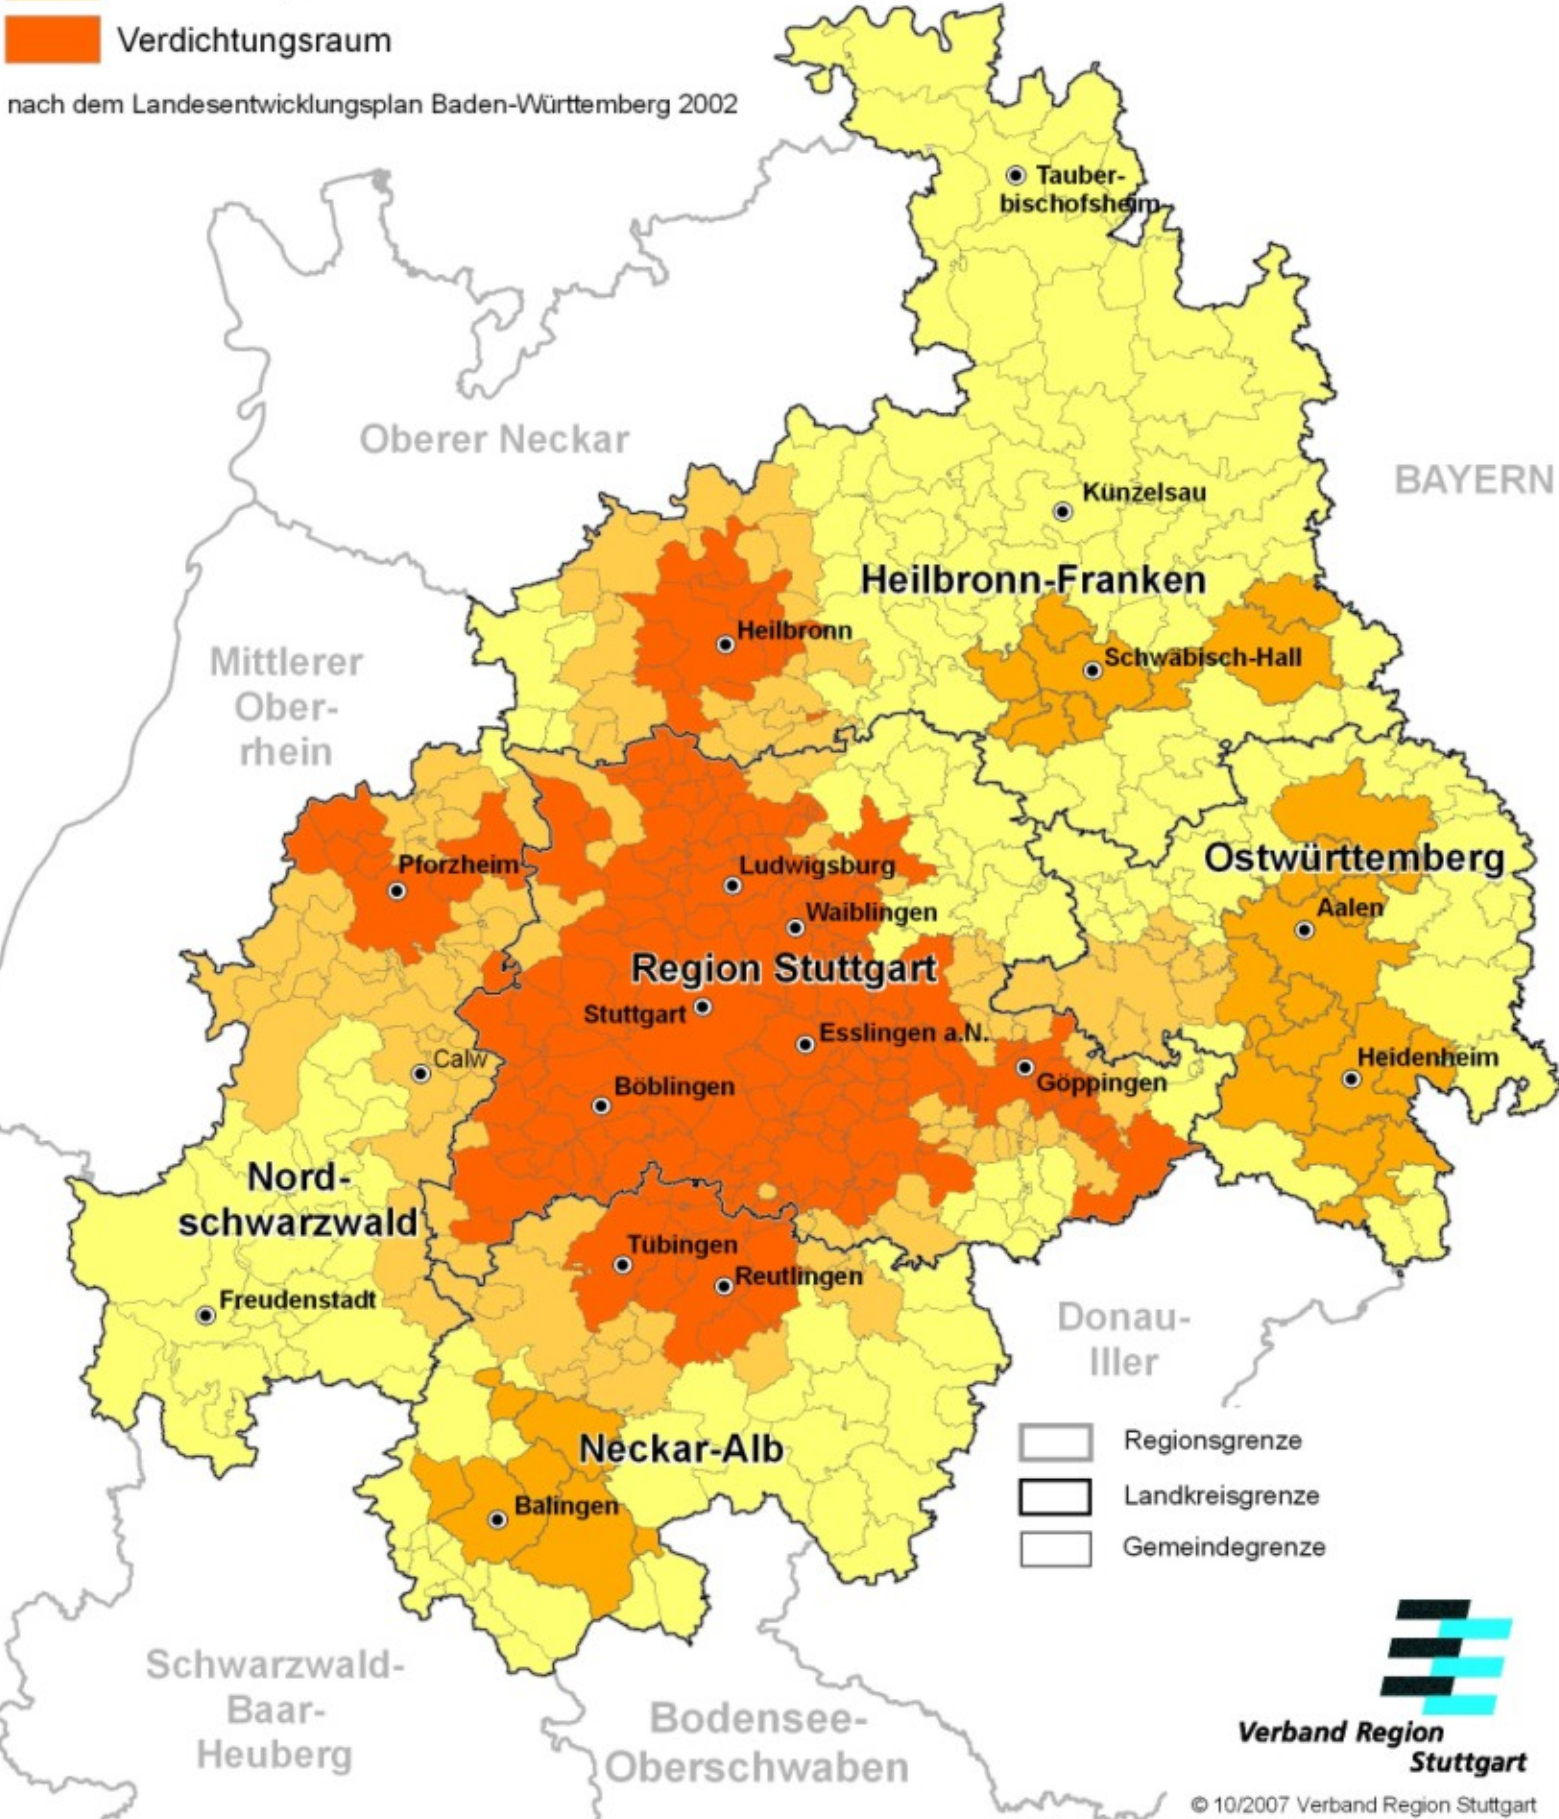

Kooperationsraum Metropolregion Stuttgart

- Ländlicher Raum
- Randzone des Verdichtungsraumes
- Verdichtungsbereiche im Ländlichen Raum
- Verdichtungsraum

nach dem Landesentwicklungsplan Baden-Württemberg 2002

- Regionsgrenze
- Landkreisgrenze
- Gemeindegrenze

Verband Region Stuttgart